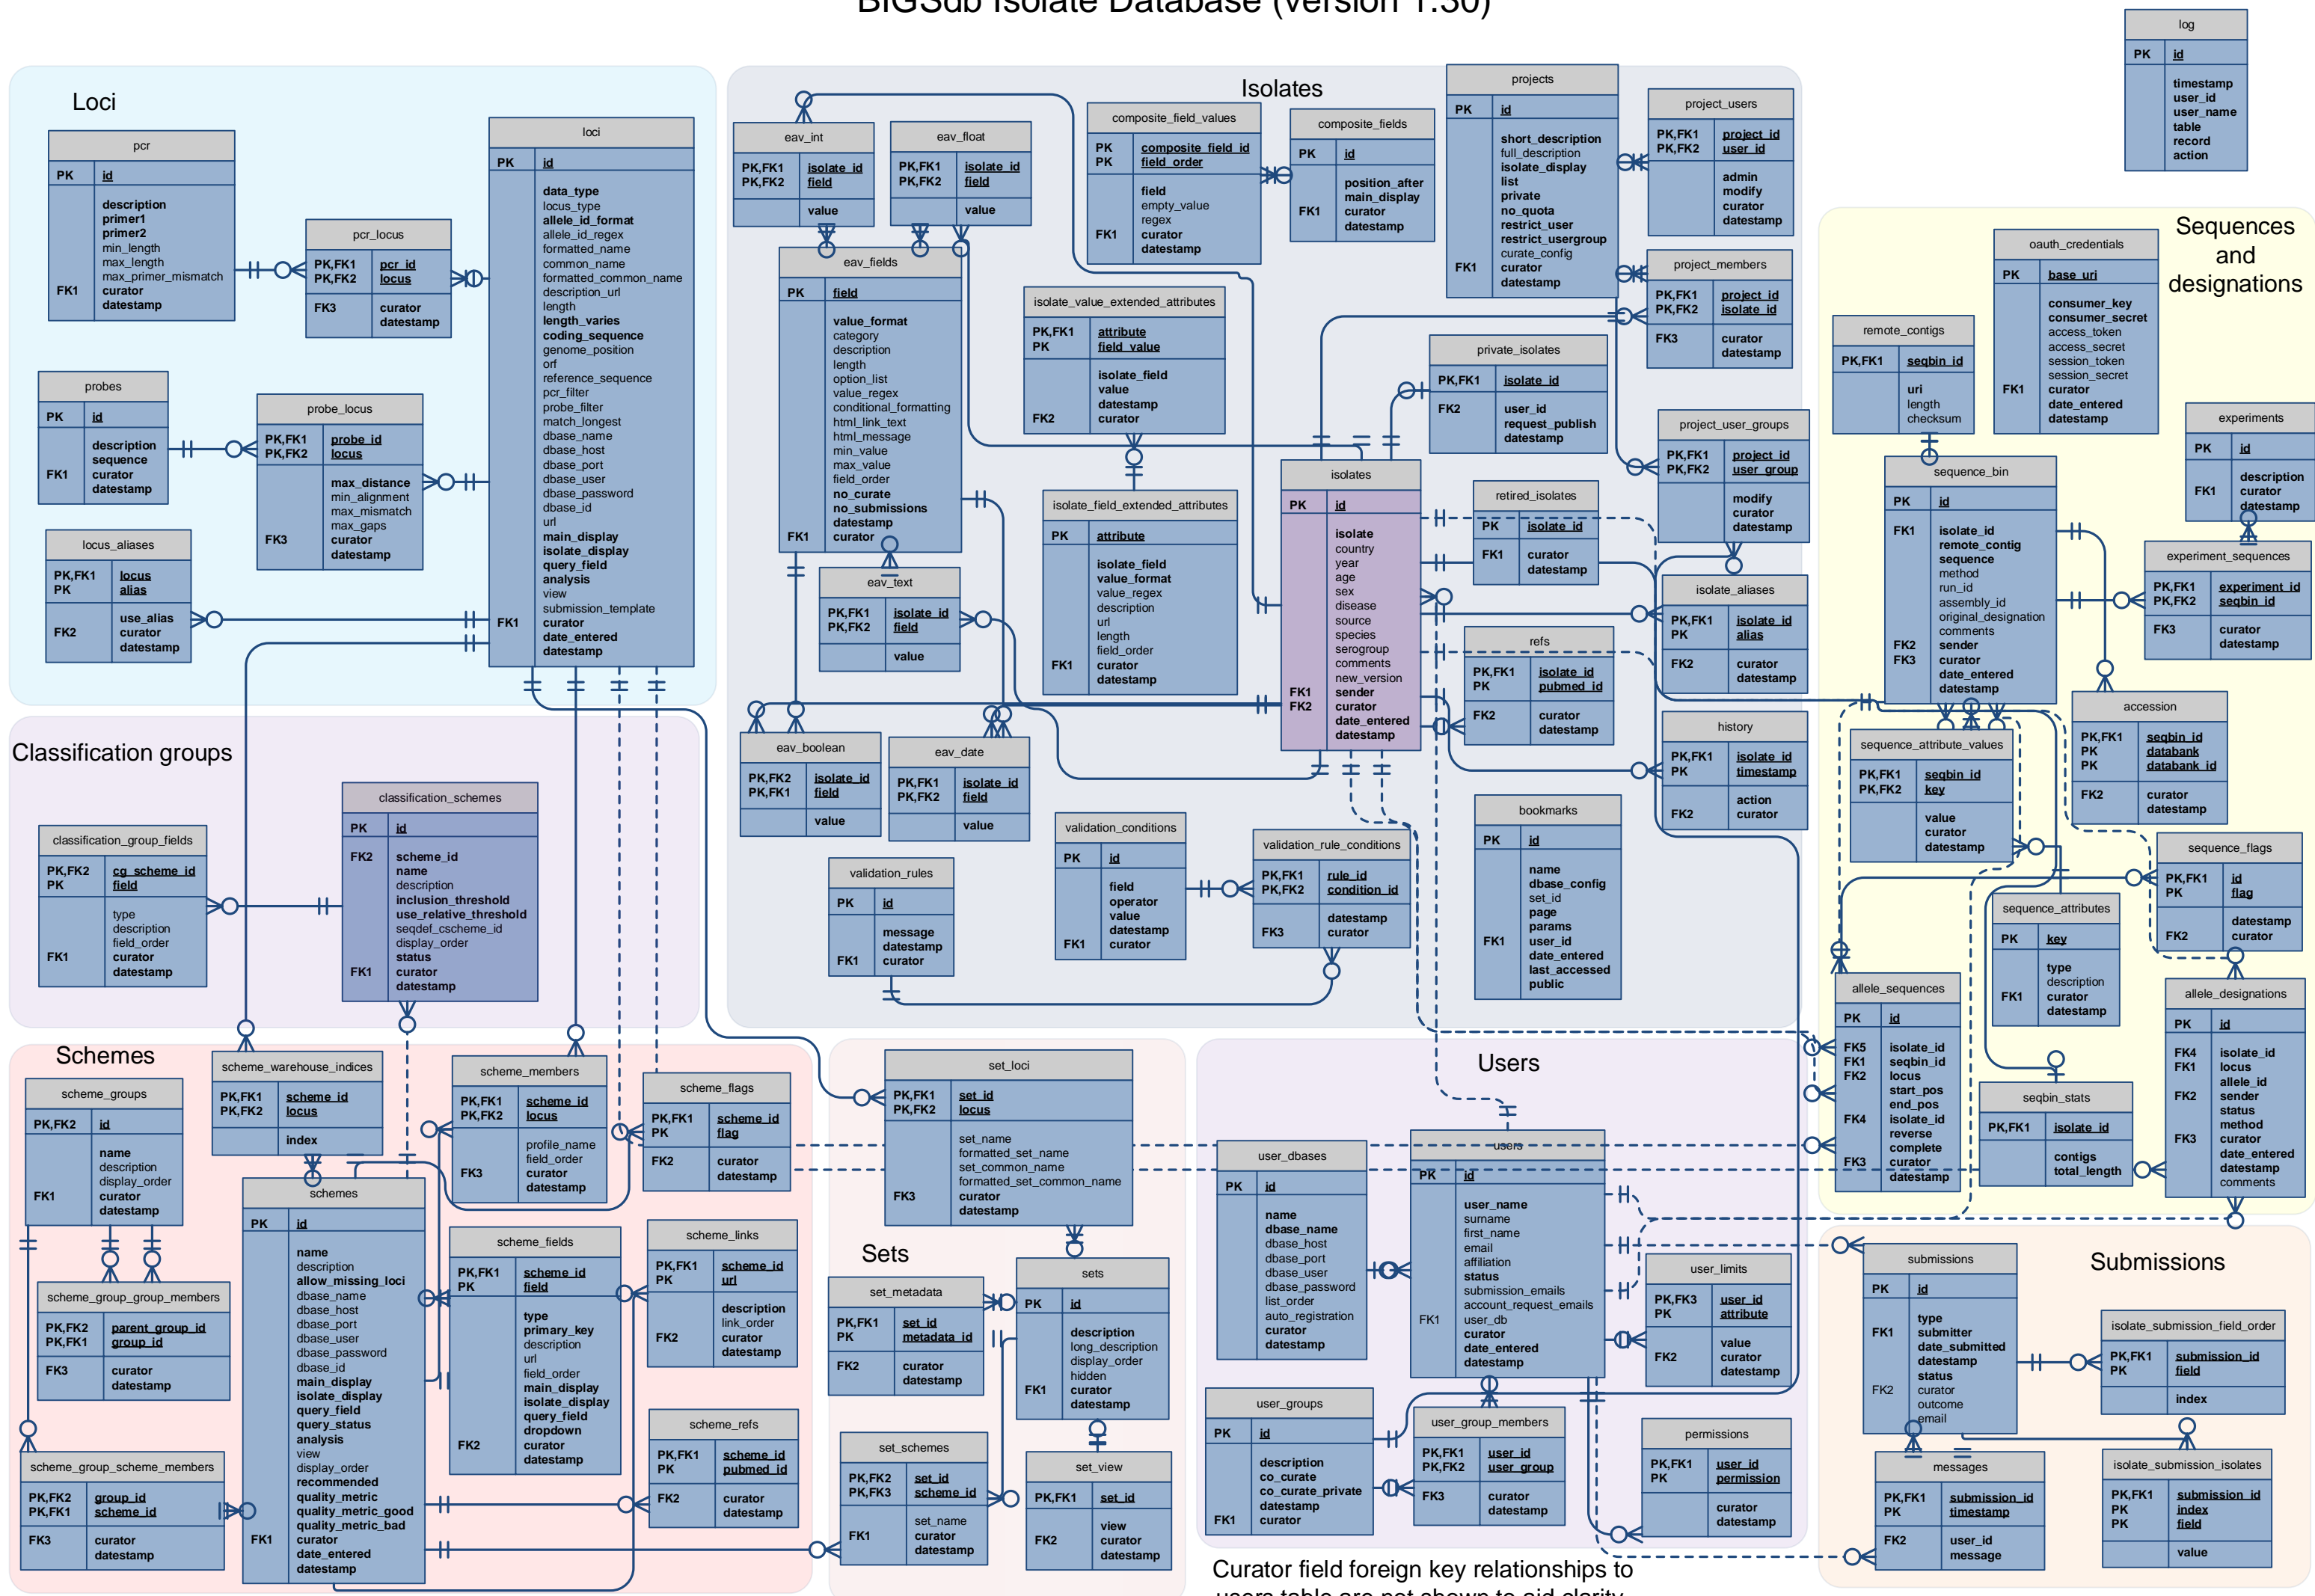

# BIGSdb Isolate Database (version 1.30)

| log |           |
|-----|-----------|
| PK  | id        |
|     | timestamp |
|     | user_id   |
|     | user_name |
|     | table     |
|     | record    |
|     | action    |